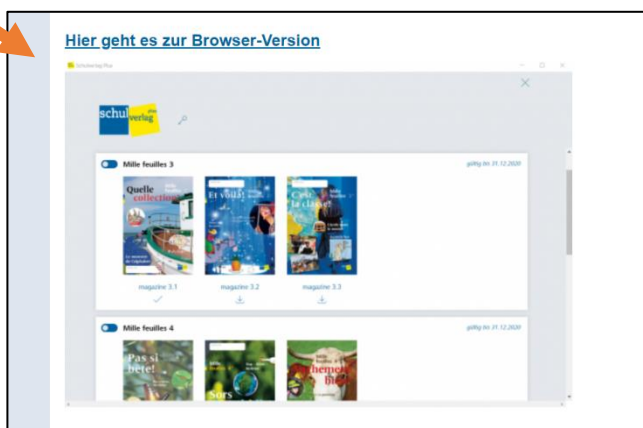

Login Online-Anwendung Mille feuilles

Wie logge ich mich bei www.1000feuilles.ch ein?

1. www.1000feuilles.ch eingeben.
2. Auf Multimedia klicken.
3. Browser-Version anklicken.

4. Runter scrollen.
5. Hier geht es zur Browser-Version anklicken - et voilà, bravo!