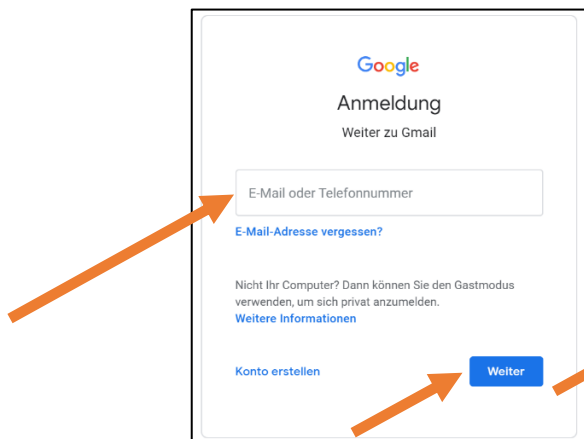

# Wie melde ich mich bei meinem Google Konto an?

1.

2.

3.

E-Mail: [nachname.vorname@schulebueren.ch](mailto:nachname.vorname@schulebueren.ch)

Passwort: gleich wie in der Schule auf dem Chromebook