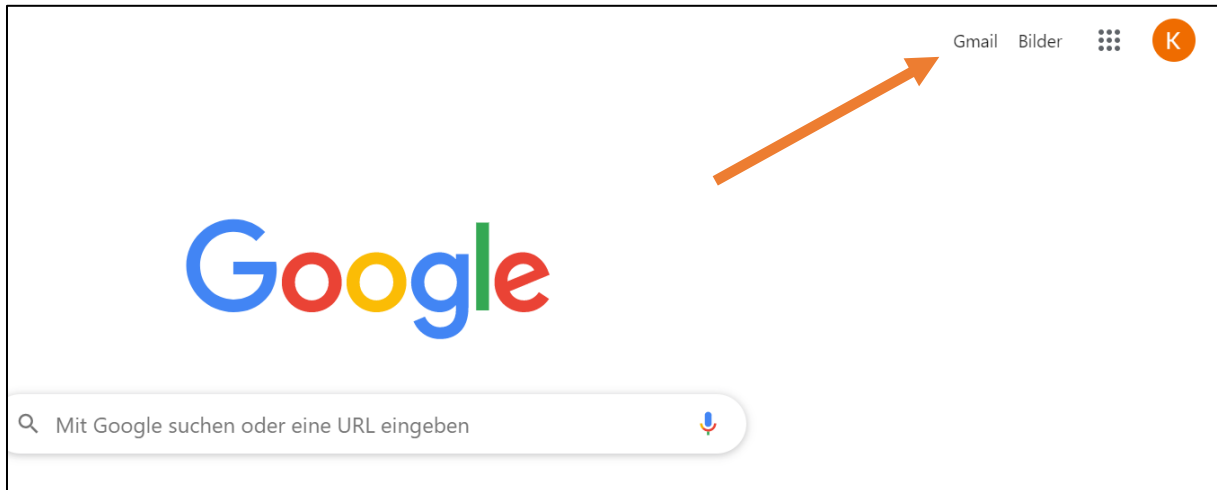

# Wie melde ich mich bei meinem Google Konto an?

1.

2.

3.

E-Mail: [nachname.vorname@schulebueren.ch](mailto:nachname.vorname@schulebueren.ch)

Passwort: gleich wie in der Schule auf dem Chromebook